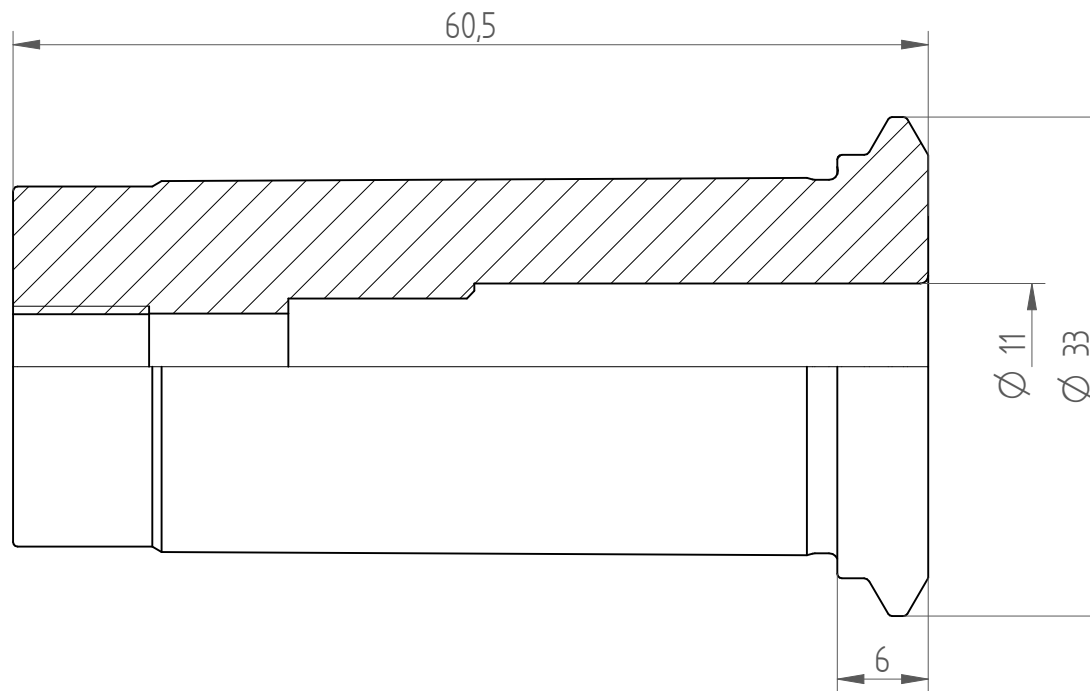

Swiss
Precision
Tools

REGO-FIX®

REGO-FIX AG
Obermattweg 60
4456 Tenniken / Switzerland

Phone +41 61 976 14 66
Fax +41 61 976 14 14
www.rego-fix.com

This is a non-controlled copy. All information given herein is subject to change without notice

The information given herein has been carefully checked and is believed to be correct. REGO-FIX, however, assumes no responsibility or liability for any errors, inaccuracies or omissions that may appear in this drawing

This document is subject to copyright laws. No part of this document may be reproduced or transmitted in any form or any means, electronic or mechanic, for any purpose, without the express written permission of REGO-FIX

Type : PG25_TAP_D11
Part No. : 172511005
Date : 18.08.2014
Scale : 2:1