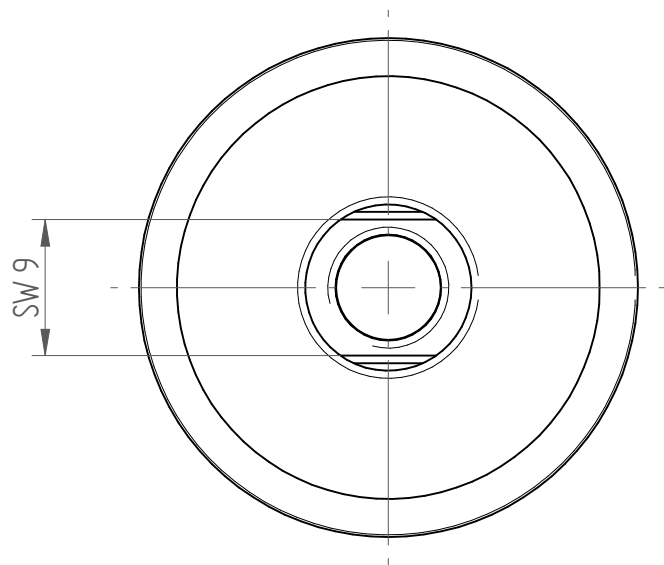

Swiss
Precision
Tools

REGO-FIX®

REGO-FIX AG
Obermattweg 60
4456 Tenniken / Switzerland

Phone +41 61 976 14 66
Fax +41 61 976 14 14
www.rego-fix.com

This is a non-controlled copy. All information given herein is subject to change without notice

The information given herein has been carefully checked and is believed to be correct. REGO-FIX, however, assumes no responsibility or liability for any errors, inaccuracies or omissions that may appear in this drawing

This document is subject to copyright laws. No part of this document may be reproduced or transmitted in any form or any means, electronic or mechanic, for any purpose, without the express written permission of REGO-FIX

Type : PG25_TAP_D11
Part No. : 172511005
Date : 18.08.2014
Scale : 2:1